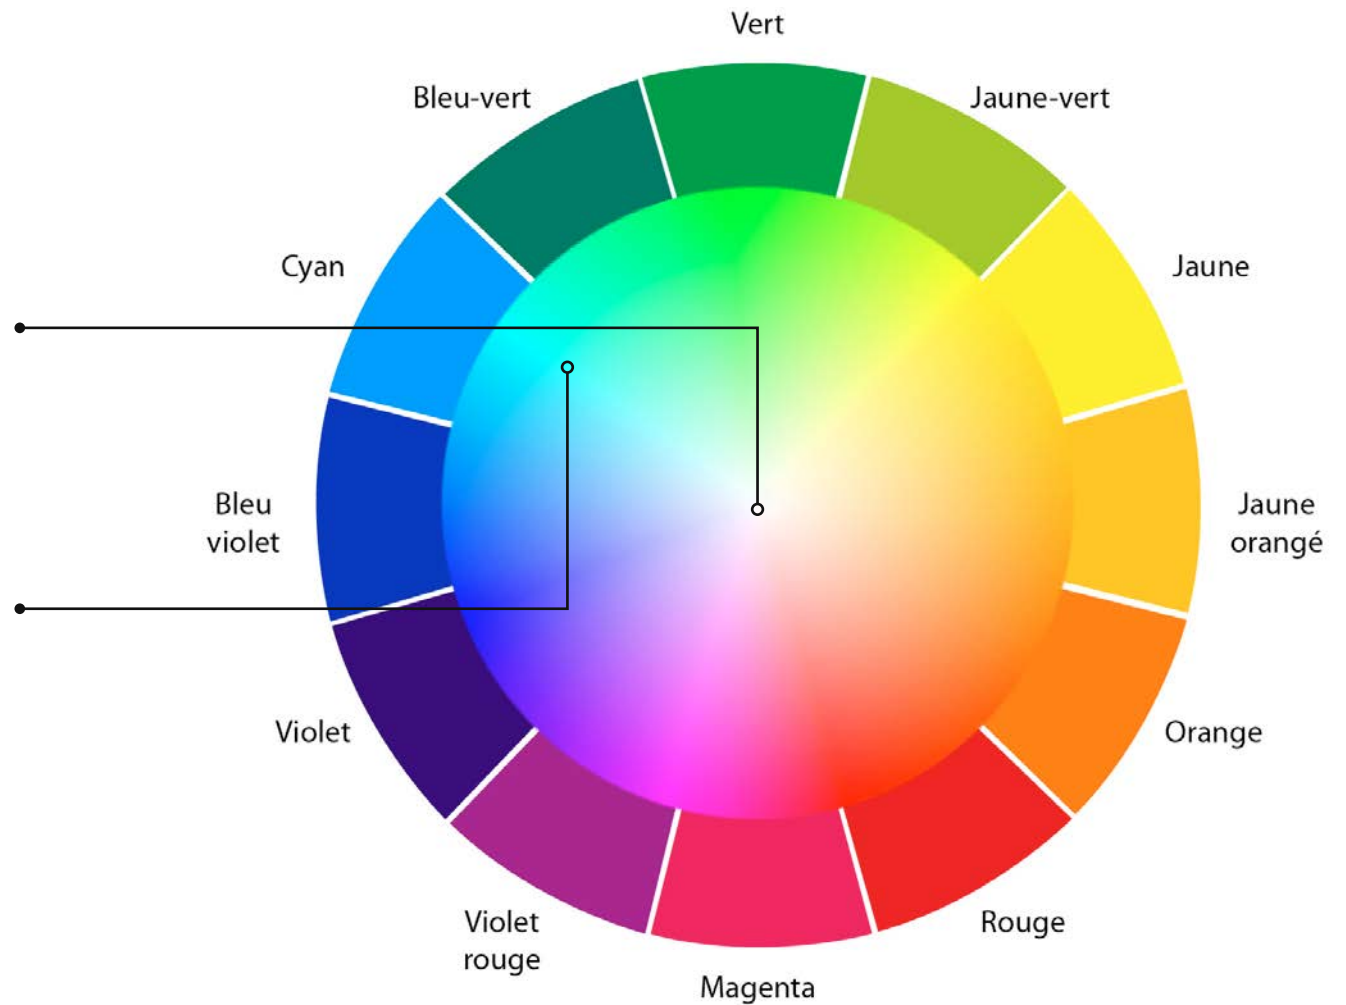

Logotype - Couleurs

Il est recommandé d'utiliser les couleurs du logotype figurant ci-dessus pour tous les documents institutionnels.