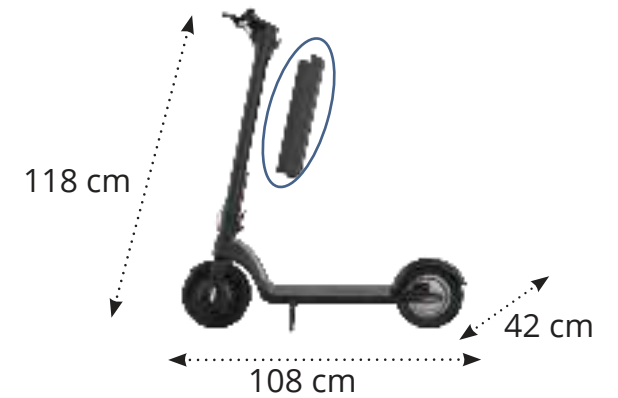

LITTLEBOARD X

VITESSE

25 KM/H

POIDS /
CHARGES

13,9 KG 100 KG

AUTONOMIE /
CHARGE

25 à 35 KM 2 à 3h
36 V / 10 Ah Lithium-ion
Extractible

PENTE

15 %

FREINS

Électrique AV + à pied
Frein à disque AR

MOTEUR

Brushless 500W